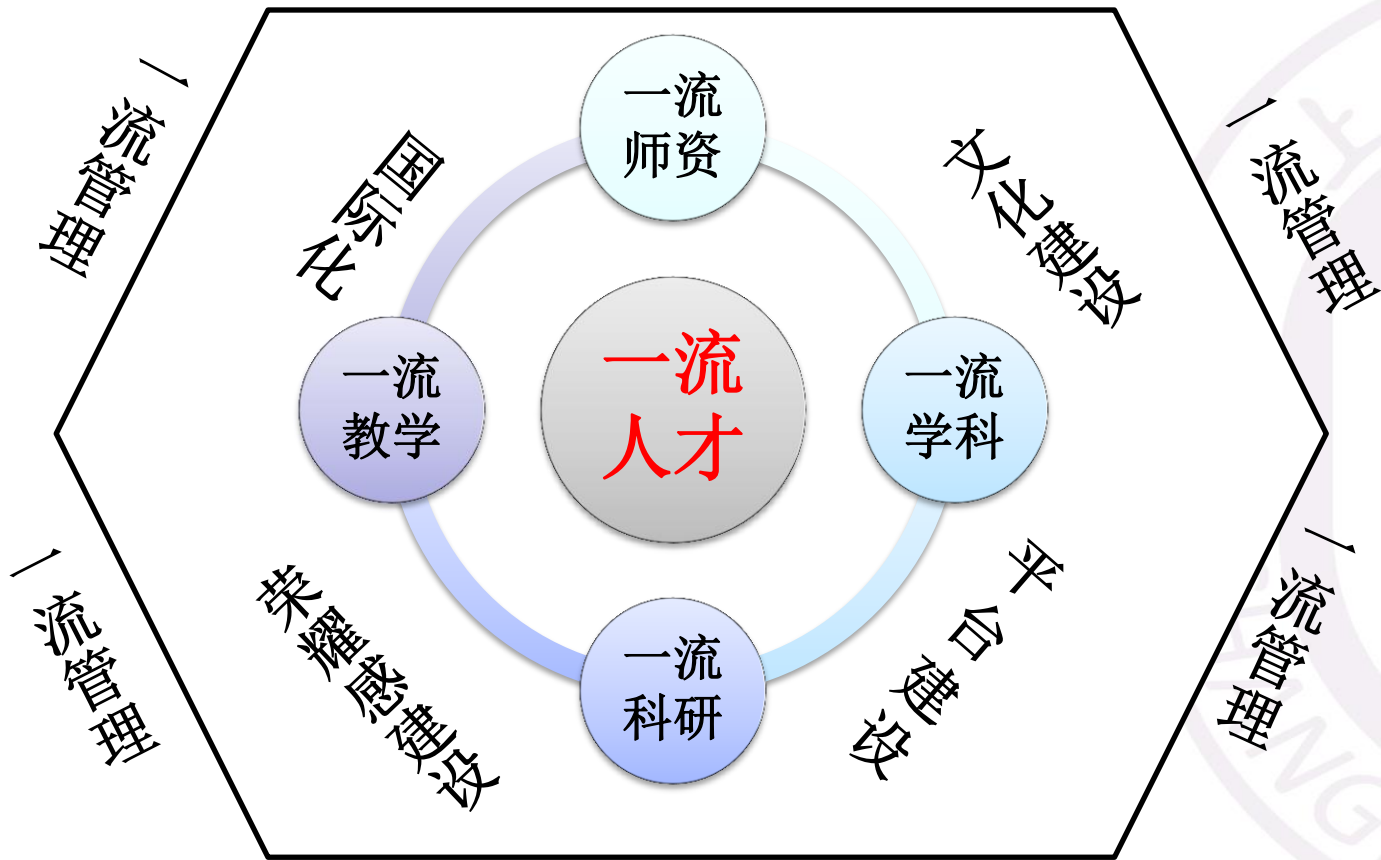

“中阿联合研究中心”

土耳其研究中心获批 “**教育部区域国**

别研究中心”

中共上海市委党史研究室 国史/当代中国研究

上海社科院文学所共建 “海派文化研究中心”

中国作协网络文学委员会合作共建 “上海培训基地”

九、明天，共同成长

- 预报名方式：
 - 1、预报名系统面向全国高校2020届优秀本科毕业生，能够获得本科就读学校推免资格且有志于报考上海大学的均可注册报名。
 - 2、预报名系统开放时间：即日起至2019年9月27日
 - 预报名系统网址：<http://gs.shu.edu.cn/TM>
 - 3、预报名系统内各招收推免生的院系、专业请参考我校研究生招生网上公布《2020年硕士招生简章》。